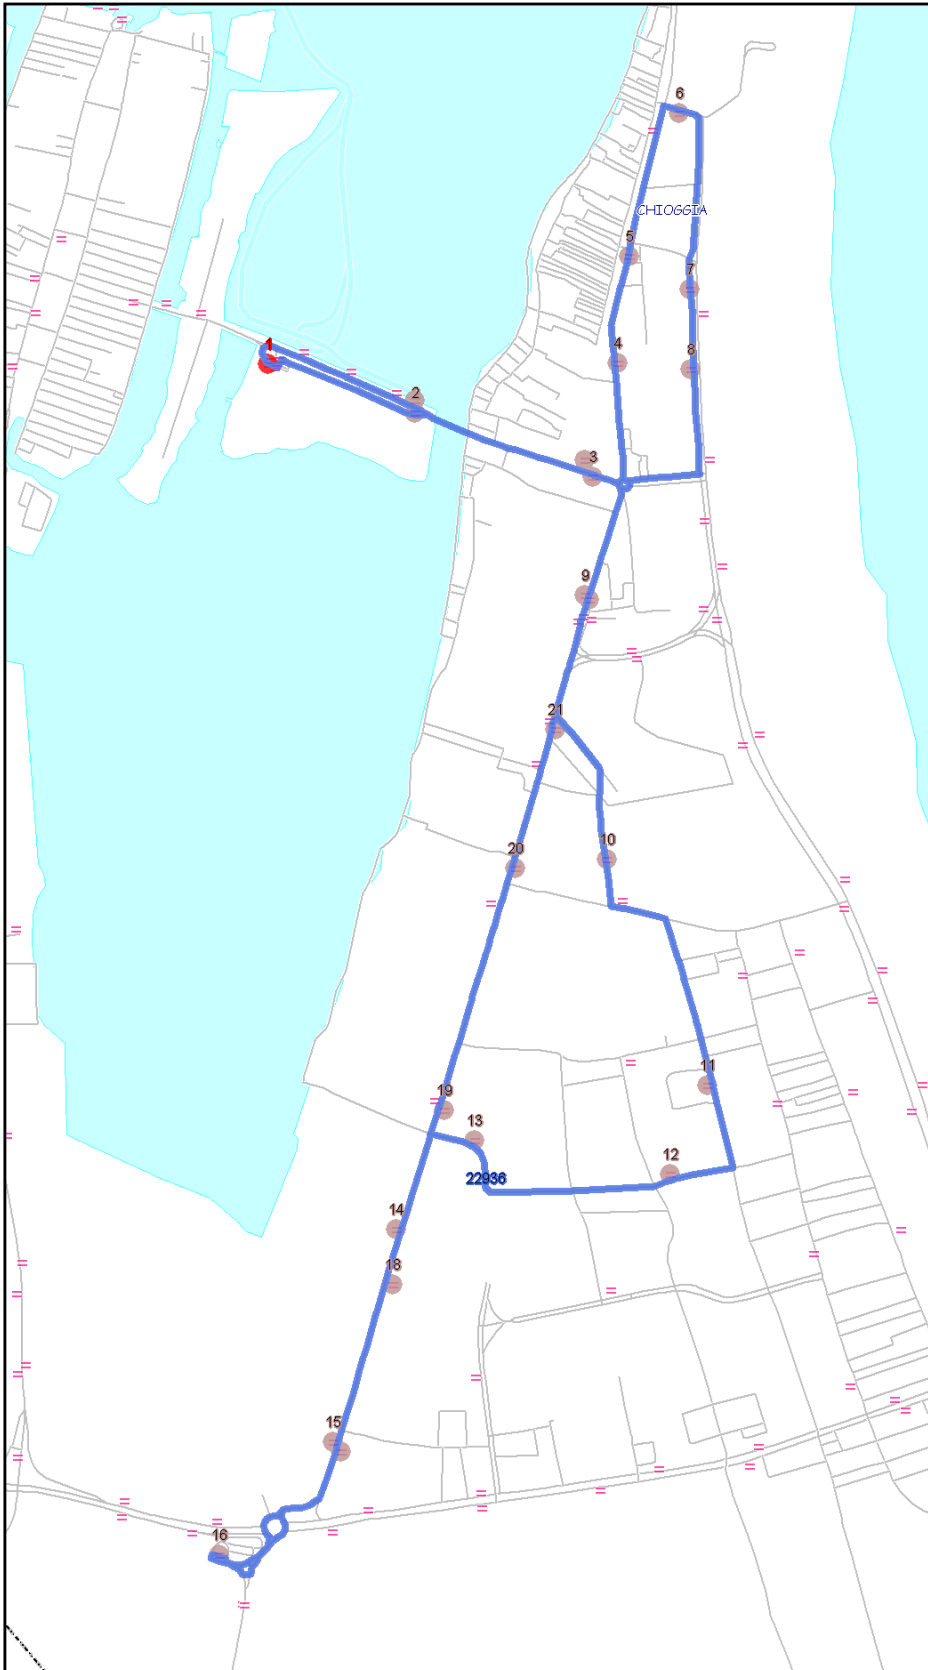

Urbano Chioggia

Percorso: ISOLA DELL'UNIONE - v.le Veneto - v.le Venezia - Momolo - v.le Padova - Del Boschetto - v.le Polo - v.le Pisani - Madonna Marina - Ridotto Madonna - Madonna Marina - v.le Padova - v.le Veneto - ISOLA DELL'UNIONE

Settore  
Linea

UC  
21

## Elenco Fermate

- 1 - S (3275) ISOLA DELL'UNIONE - Terminal Is.Unione
- 2 - (3272) Ponte Isola Unione - Istituto Magistrale
- 3 - (3492) v.le Veneto - Civico 12
- 4 - (3280) v.le Venezia - Civico 24
- 5 - (3381) S. Marco - Pensione Lido
- 6 - (1486) Bretella Momolo - Momolo
- 7 - (3293) Lung. Adriatico - Hotel Metropole
- 8 - (3294) Lung. Adriatico - Hotel Pineta
- 9 - (3283) v.le Padova - Scuole
- 10 - (3494) Del Boschetto - Scuole
- 11 - (554) Polo - Fronte PAM
- 12 - (553) Pisani - Incr. Da Verrazzano
- 13 - (552) Pisani - Cimitero
- 14 - (3324) Madonna Marina - Civico 388 (Ina Case)
- 15 - (3322) Madonna Marina - Ospedale
- 16 - (2857) Ridotto Madonna Park - Ridotto Madonna
- 17 - (3321) Madonna Marina - Civico 471 (Ospedale)
- 18 - (3323) Madonna Marina - Civico 387
- 19 - (3325) Madonna Marina - Cimitero
- 20 - (3495) Madonna Marina - Pasticceria "Da Berto"
- 21 - (3286) Madonna Marina - Civico 253
- 22 - (3284) v.le Padova - Civico 13
- 23 - (3491) v.le Veneto - Civico 9
- 24 - (3271) Ponte Isola Unione - Isola Dell' Unione
- 25 - S (3275) ISOLA DELL'UNIONE - Terminal Is.Unione

S=Salita, D=Discesa, N=Non ferma

Scala

1:8261

Nota: